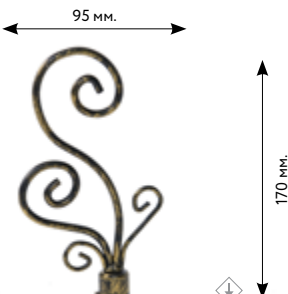

ЗАВИТОК

сатин
медь
старое золото
нержавеющая сталь
золото глянecное
серебро глянecное
коричневое золото

∅ 16 мм.