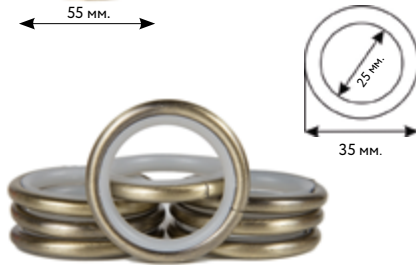

КОЛЬЦО с пластиковой вставкой

сатин
медь
старое золото
нержавеющая сталь
золото глянцевое
серебро глянцевое
коричневое золото
слоновая кость-золото
платина

∅ 16 мм.

ЗАЖИМ НА КОЛЬЦО

сатин
медь
старое золото
нержавеющая сталь
золото глянцевое
серебро глянцевое
коричневое золото
слоновая кость-золото

∅ 16 мм.