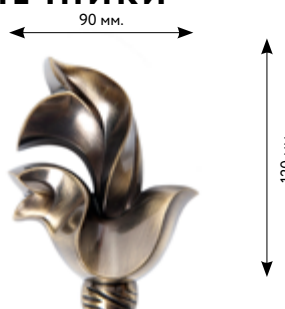

ФАКЕЛ

сатин
медь
старое золото
нержавеющая сталь
золото глянцевое
серебро глянцевое
коричневое золото

∅ 16 мм.