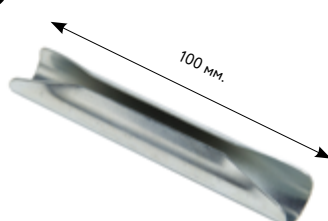

- наконечники d19 мм (стр. 5)

ВАЖНО! НАКОНЕЧНИКИ УВЕЛИЧИВАЮТ ДЛИНУ КАРНИЗА!

ГРАФИТ

НЕРЖАВЕЮЩАЯ СТАЛЬ

ФУРНИТУРА К КОВАНЫМ КАРНИЗАМ

ДЕРЖАТЕЛЬ ТРУБЫ двойной открытый

 графит
нержавеющая сталь

 16 / 19 мм.

КОЛЬЦО с пластиковой вставкой

 графит
нержавеющая сталь

 19 мм.

СОЕДИНИТЕЛЬ ТРУБЫ первого ряда металлический

 19 мм.

ЗАГЛУШКА ТРУБЫ второго ряда пластиковая

 графит
нержавеющая сталь

 16 мм.

СОЕДИНИТЕЛЬ ТРУБЫ второго ряда металлический

 16 мм.

НАКОНЕЧНИКИ СОЛНЕЧНАЯ СИСТЕМА

ВЕНЕРА

графит
нержавеющая сталь

Ø 19 мм.

ЗЕМЛЯ

графит
нержавеющая сталь

КОМПЛЕКТ:

- Труба металлическая, до размера 240 см - цельная, с размера 280 см - составные с соединителем
- Кронштейн однорядный/двухрядный открытый литой, длиной 20 см, до размера 200 см - 2 шт, с размера 240 см - 3 шт.
- Крепление трубы к кронштейну - на магнитах с пластиковой втулкой.
- Увеличенное основание кронштейна 55 мм, имеет 3 отверстия для крепления к стене.
- Кольца с пластиковой вставкой и крючком, 10 шт. на погонный метр для каждой направляющей
- Заглушка трубы - 2 шт. (только на двухрядный карниз)
- Комплект крепежа: дюбели, шурупы