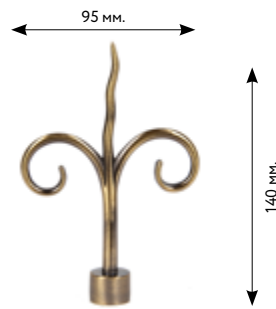

ЛИЛИЯ

сатин
медь
старое золото
нержавеющая сталь
золото глянцевое
серебро глянцевое
коричневое золото

Ø 16 мм.