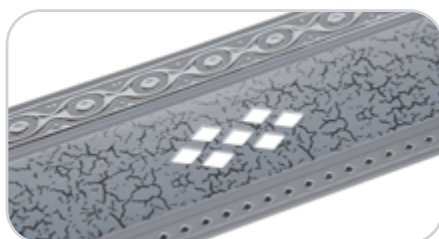

ЭЛЕГАНТ СЕРЕБРО