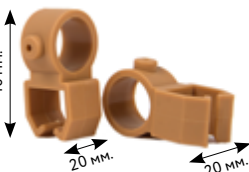

ДЕРЖАТЕЛЬ U-ШИНЫ

- белый
- бежевый
- коричневый
- черешня

∅ 28 мм.