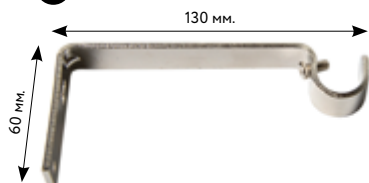

ФУРНИТУРА К КАРНИЗАМ «ТЕЛЕСКОП»

ДЕРЖАТЕЛЬ ТРУБЫ ТЕЛЕСКОП однорядный

старое золото
нержавеющая сталь
слоновая кость-золото
жемчужный
белый
черный

∅ 19 мм.