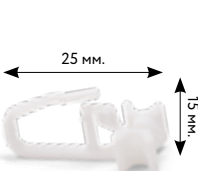

**ЗАГЛУШКА МОНТАЖНОГО
ОТВЕРСТИЯ**

**ДЕЛАЙТЕР ДЛЯ
ПОТОЛОЧНОГО КАРНИЗА
убирает просвет между шторами**

**ЗАЖИМ ШТОРНЫЙ
НА ПОТОЛОЧНЫЙ
КАРНИЗ**

**РОЛИКОВЫЙ
КРЮЧОК**

КРЮЧОК ГВОЗДИК

Х-КРЮЧОК

ПРЯЖКА ДЕКОРАТИВНАЯ

ПОТОЛОЧНЫЕ КАРНИЗЫ