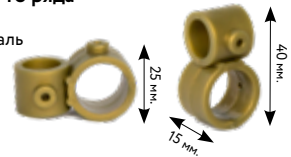

∅ 16 мм.

ДЕЛАЙТЕР

убирает просвет между шторами

 сатин
 медь
 старое золото
 золото глянцевое
 серебро глянцевое
 коричневое золото

∅ 16 мм.

ДЕРЖАТЕЛЬ ТРУБЫ 2-го ряда

 сатин/серебро/нерж.сталь
 медь
 старое золото/золото
 коричневое золото
 слоновая кость-золото

∅ 16 мм.

ЗАГЛУШКА ТРУБЫ

 сатин
 медь
 старое золото
 нержавеющая сталь
 золото глянцевое
 серебро глянцевое
 коричневое золото
 слоновая кость-золото
 платина

∅ 16 мм.

СОЕДИНИТЕЛЬ ТРУБЫ

∅ 16 мм.

ВТУЛКА ДЕРЖАТЕЛЯ ТРУБЫ