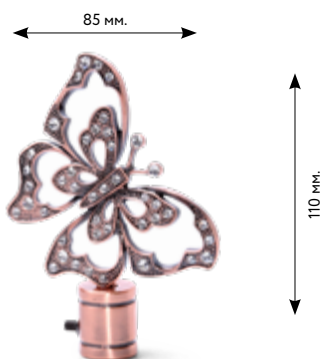

∅ 16 / 20 мм.

НАКОНЕЧНИКИ

НАКОНЕЧНИКИ «DE LUXE»

МЕДУЗА

-  сатин
-  старое золото
-  медь
-  золото глянцевое
-  серебро глянцевое

 16 мм.

УЗЕЛ

-  сатин
-  старое золото
-  золото глянцевое
-  серебро глянцевое

 16 мм.

БАНТ

-  сатин
-  старое золото
-  медь
-  золото глянцевое
-  серебро глянцевое

 16 мм.

ПАУТИНКА

-  сатин
-  старое золото
-  медь
-  золото глянцевое
-  серебро глянцевое

 16 мм.

БАБОЧКА

 16 мм.

ЭРИДАН

-  сатин
-  старое золото
-  медь
-  золото глянцевое
-  серебро глянцевое

 16 мм.

НАКОНЕЧНИКИ

60 мм.

125 мм.

ЦВЕТОК