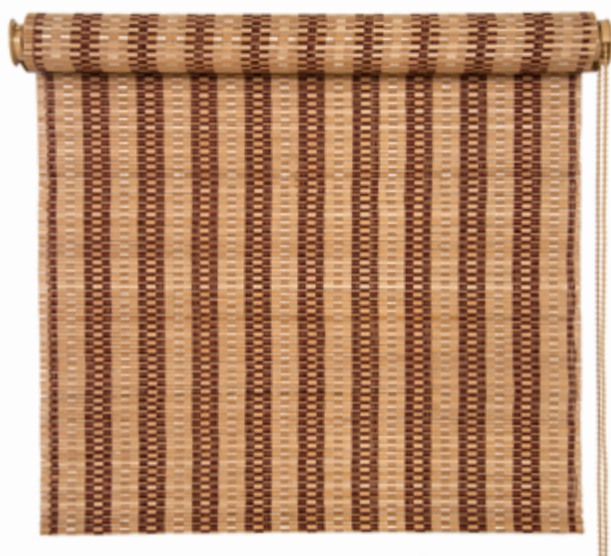

УПАКОВКА:

прозрачный PVC бокс

 8004  60 / 80 x 160 см.

 8007  60 / 80 x 160 см.

8004

8007

СОЛНЦЕЗАЩИТА

НАТУР ИМИТАЦИЯ БАМБУКА **NEW**