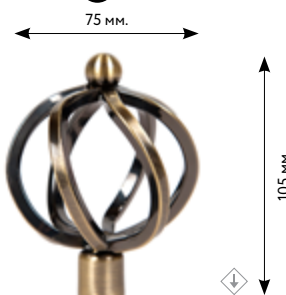

ЛЮКСОР

сатин
медь
старое золото
нержавеющая сталь
золото глянecное
серебро глянecное
коричневое золото
слоновая кость-золото
платина

∅ 16 / 20 мм.
80 мм.

БАБОЧКА

сатин
медь
старое золото
нержавеющая сталь
золото глянecное
серебро глянecное
коричневое золото

∅ 16 / 20 мм.

БОЛОНЬЯ

сатин
медь
старое золото
нержавеющая сталь
золото глянecное
серебро глянecное
коричневое золото
слоновая кость-золото
платина

∅ 16 мм.

БУЛАВА

сатин
медь
старое золото
нержавеющая сталь
золото глянecное
серебро глянecное
коричневое золото
слоновая кость-золото
платина