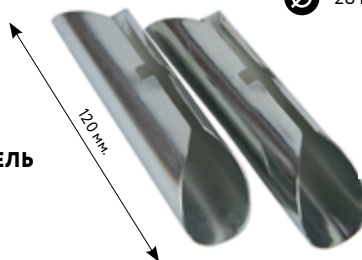

сатин
старое золото
медь
золото глянец
слоновая кость-золото
серебро глянец

28 мм.

200 мм.

55 мм.

КОЛЬЦО КОРОНА с пластиковой вставкой с крючком

сатин
старое золото
медь
золото глянец
слоновая кость-золото
серебро глянец

28 мм.

СОЕДИНИТЕЛЬ КОРОНА с пластиковой вставкой

сатин
старое золото
медь
золото глянец
слоновая кость-золото
серебро глянец

28 мм.

65 мм.

65 мм.

СОЕДИНИТЕЛЬ

28 мм.

120 мм.

НАКОНЕЧНИКИ «КОРОНА»

60 мм.

165 мм.

СИЦИЛИЯ

 сатин
 старое золото
 медь
 золото глянцевое
 серебро глянцевое

 28 мм.

60 мм.