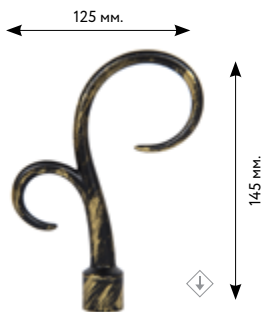

∅ 16 мм.

ЗАВИТОК

сатин
медь
старое золото
нержавеющая сталь
золото глянecное
серебро глянecное
коричневое золото

∅ 16 мм.

КЕНИЯ

сатин
медь
старое золото
нержавеющая сталь
золото глянecное
серебро глянecное
коричневое золото

∅ 16 мм.

ПЛАМЯ

сатин
медь
старое золото
нержавеющая сталь
золото глянecное
серебро глянecное
коричневое золото

∅ 16 мм.

НАКОНЕЧНИКИ

КРЮК

 сатин
 медь
 старое золото
 нержавеющая сталь
 золото глянцевое
 серебро глянцевое
 коричневое золото

Ø 16 мм.

ЛОЗА

 сатин
 медь
 старое золото
 нержавеющая сталь
 золото глянцевое
 серебро глянцевое
 коричневое золото
 слоновая кость-золото

Ø 16 мм.

РОМБ

 сатин
 медь
 старое золото
 нержавеющая сталь
 золото глянцевое
 серебро глянцевое
 коричневое золото