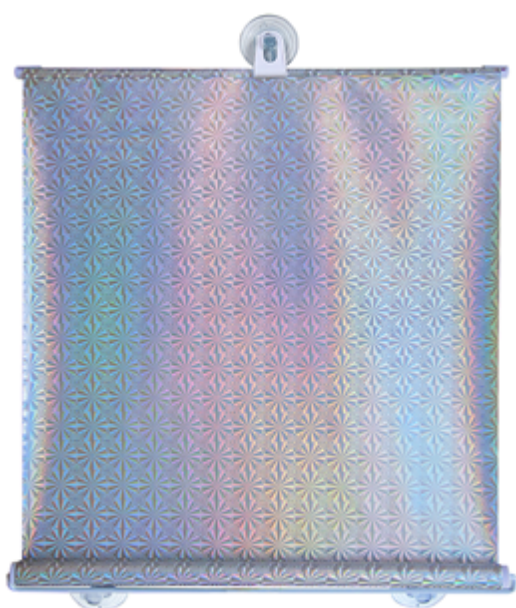

т/у рукав, торцевая коробка

 Зеркальная **L** 50 / 58 / 68 x 120 см.

ЗЕРКАЛЬНАЯ

СОЛНЦЕЗАЩИТА

РУЛОННАЯ ШТОРА «ЭКЗОТИКА»

NEW

Светонепроницаемость 60%

КОМПЛЕКТ: