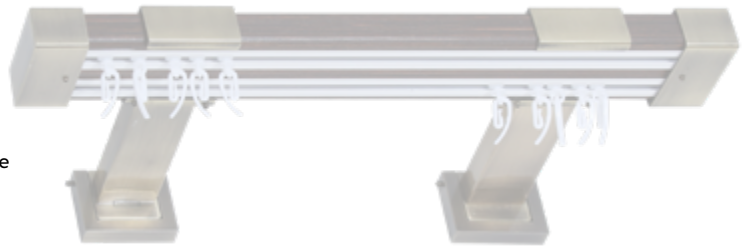

ПРОФИЛЬНЫЕ КАРНИЗЫ

«ПРЕЗИДЕНТ» ДВУХРЯДНЫЙ СТЕНОВОЙ КАРНИЗ

КОМПЛЕКТ:

1. прямоугольный деревянный профиль из редкой породы дерева зебрано с вмонтированными алюминиевыми направляющими для крючков «super-глейтеров», ширина профиля 64мм, толщина профиля 21мм, с размера 240см составной.
   - фурнитура: крючки
2. Отдельно комплектуется заглушками 35мм и кронштейнами 200мм из стали разных цветов, основа кронштейна 50*65мм.

УПАКОВКА: прозрачный PVC бокс

зебрано белый / зебрано желтый / зебрано шоколадный / венге

160/180/200/240/280/300/320/360/400см

ЗОЛОТО ГЛЯНЕЦ

МАТОВАЯ НЕРЖ.
СТАЛЬ

МЕДЬ

САТИН

СЕРЕБРО ГЛЯНЕЦ

СТАРОЕ ЗОЛОТО

200 мм.