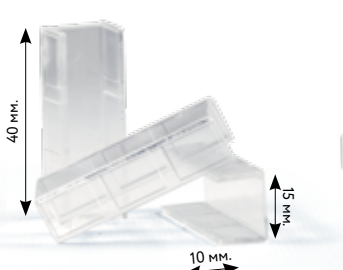

**АДАПТЕР ДЛЯ
ЭКРЕРНОГО УГЛА
2-Х РЯДНЫЙ**

**СОЕДИНИТЕЛЬНЫЙ
ЭЛЕМЕНТ ДЛЯ ПВХ-ШИНЫ**