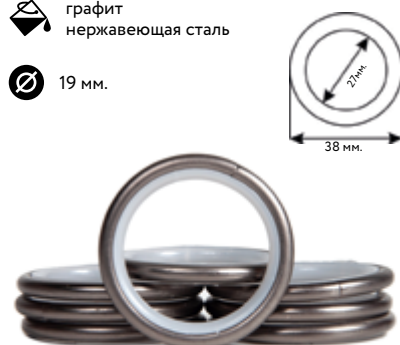

КОЛЬЦО с пластиковой вставкой

графит
нержавеющая сталь

19 мм.