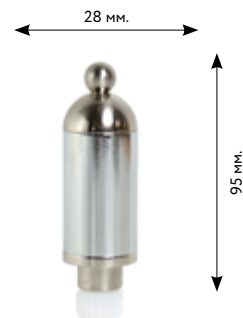

графит
нержавеющая сталь

Ø 19 мм.

НЕПТУН

графит
нержавеющая сталь

Ø 19 мм.

ПЛУТОН

графит
нержавеющая сталь

Ø 19 мм.

КОМПЛЕКТ:

- Труба металлическая, до размера 240 см - цельная, с размера 280 см - составные с соединителем
- Кронштейн однорядный/двухрядный открытый литой, длиной 20 см, до размера 200 см - 2 шт, с размера 240 см - 3 шт.
- Крепление трубы к кронштейну - на магнитах с пластиковой втулкой.
- Увеличенное основание кронштейна 55 мм, имеет 3 отверстия для крепления к стене.
- Кольца с пластиковой вставкой и крючком, 10 шт. на погонный метр для каждой направляющей
- Заглушка трубы - 2 шт. (только на двухрядный карниз)
- Комплект крепежа: дюбели, шурупы