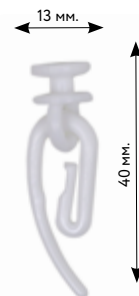

ЧЕРНЫЙ

NEW

ФУРНИТУРА К КАРНИЗУ «ГОРИЗОНТ»

КРОНШТЕЙН ГОРИЗОНТ металлический

ЗАГЛУШКА ГОРИЗОНТ первого ряда металлическая

ЗАГЛУШКА ГОРИЗОНТ второго ряда металлическая

КРЮЧОК ГОРИЗОНТ пластик

ПРОФИЛЬНЫЕ КАРНИЗЫ