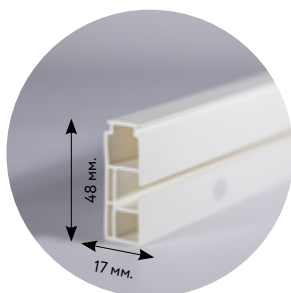

«ЭКОНОМ» 2-Х РЯДНЫЙ (РОССИЯ)

ДУХУРЯДНЫЙ ПОТОЛОЧНЫЙ КАРНИЗ В СБОРЕ
(без поворотов и планки)

КОМПЛЕКТ:

- шина 2-х рядная
- фурнитура: фиксатор, крючок

УПАКОВКА:

т/у рукав, торцевые коробки

белый

L 160 / 180 / 200 / 220 / 240 / 260 / 280 / 300 / 320
340 / 360 / 380 / 400 см.