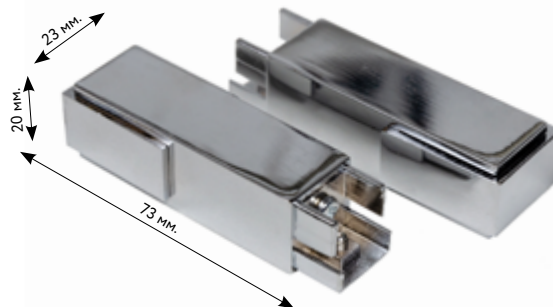

ЗАГЛУШКА ГОРИЗОНТ первого ряда металлическая

ЗАГЛУШКА ГОРИЗОНТ второго ряда металлическая