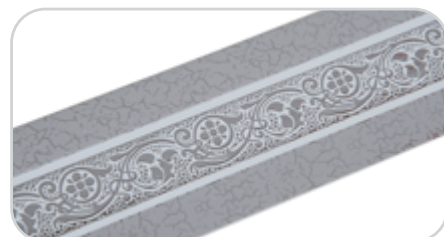

КОЛЛЕКЦИЯ «ГРАЦИЯ» 70 ММ

БЕЛЫЙ ЗОЛОТО

ПАТИНА БЕЛЫЙ ЗОЛОТО

ШАМПАНЬ ЗОЛОТО

БЕЛЫЙ СЕРЕБРО

ПАТИНА БЕЛЫЙ СЕРЕБРО

ЭЛЕГАНТ СЕРЕБРО

БЕЛЕННЫЙ ДУБ СЕРЕБРО