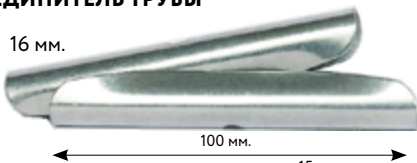

∅ 16 мм.

ДЕЛАЙТЕР

убирает просвет между шторами

 сатин
 медь
 старое золото
 золото глянцевое
 серебро глянцевое
 коричневое золото

∅ 16 мм.

ДЕРЖАТЕЛЬ ТРУБЫ 2-го ряда

 сатин/серебро/нерж.сталь
 медь
 старое золото/золото
 коричневое золото
 слоновая кость-золото

∅ 16 мм.

ЗАГЛУШКА ТРУБЫ

 сатин
 медь
 старое золото
 нержавеющая сталь
 золото глянцевое
 серебро глянцевое
 коричневое золото
 слоновая кость-золото
 платина

∅ 16 мм.

СОЕДИНИТЕЛЬ ТРУБЫ

∅ 16 мм.

ВТУЛКА ДЕРЖАТЕЛЯ ТРУБЫ