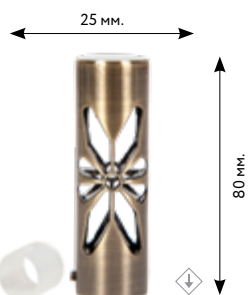

 сатин/серебро
 медь
 старое золото/золото

∅ 16 мм.

КРЮЧОК НА КОЛЬЦО

∅ 16 мм.

НАКОНЕЧНИКИ

ВИНГС
2-х цветный

сатин с серебром глянec
старое золото с золотом
глянec

∅ 16 мм.

КВАДРО
2-х цветный

сатин с серебром глянec
старое золото с золотом
глянec

∅ 16 мм.

ЖЕМЧУГ
2-х цветный

сатин
медь
старое золото
нержавеющая сталь
золото глянecное
серебро глянecное
коричневое золото

∅ 16 мм.

ЛЮКСОР

сатин
медь
старое золото
нержавеющая сталь
золото глянecное
серебро глянecное
коричневое золото
слоновая кость-золото
платина

∅ 16 / 20 мм.
80 мм.

БАБОЧКА

сатин
медь
старое золото
нержавеющая сталь
золото глянecное
серебро глянecное
коричневое золото

∅ 16 / 20 мм.

БОЛОНЬЯ

сатин
медь
старое золото
нержавеющая сталь
золото глянecное
серебро глянecное
коричневое золото
слоновая кость-золото
платина

∅ 16 мм.

БУЛАВА

сатин
медь
старое золото
нержавеющая сталь
золото глянecное
серебро глянecное
коричневое золото
слоновая кость-золото
платина