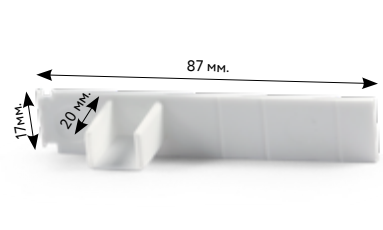

**СОЕДИНИТЕЛЬНЫЙ
ЭЛЕМЕНТ ДЛЯ ПВХ-ШИНЫ**

**АДАПТЕР ДЛЯ
ЭКРЕРНОГО УГЛА
2-Х РЯДНЫЙ**

**АДАПТЕР ДЛЯ
ЭКРЕРНОГО УГЛА
3-Х РЯДНЫЙ**

**ЗАГЛУШКА УНИВЕРСАЛЬНАЯ
ДЛЯ 1,2,3-Х РЯДНОЙ ШИНЫ**

**СТОПОР
УНИВЕРСАЛЬНЫЙ**

**СТОПОР ВИНТОВОЙ
«БАБОЧКА»**