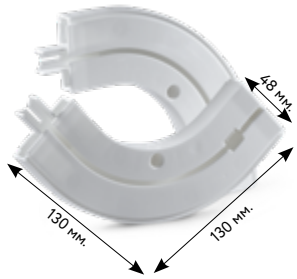

ФУРНИТУРА К ПОТОЛОЧНЫМ КАРНИЗАМ

**ЗАКРУГЛЕНИЯ
1-РЯДНЫЕ**