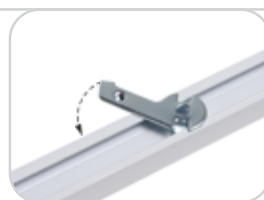

УПАКОВКА: т/у рукав, торцевые коробки

КОМПЛЕКТАЦИЯ:

ЗАГЛУШКИ БРИЗ

X-КРЮЧКИ

КРОНШТЕЙН БРИЗ

ПРИНЦИП РАБОТЫ КРОНШТЕЙНА

КАРНИЗНЫЕ СИСТЕМЫ

КАРНИЗ «ДЛЯ РИМСКИХ И АВСТРИЙСКИХ ШТОР»