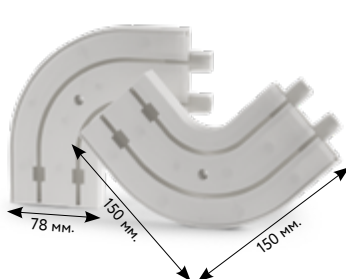

**ЗАКРУГЛЕНИЯ
2-Х РЯДНЫЕ**