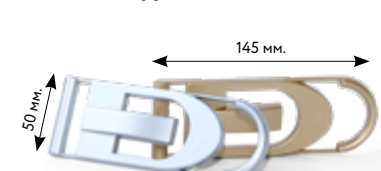

**ЗАГЛУШКА МОНТАЖНОГО
ОТВЕРСТИЯ**

**ДЕЛАЙТЕР ДЛЯ
ПОТОЛОЧНОГО КАРНИЗА
убирает просвет между шторами**

**ЗАЖИМ ШТОРНЫЙ
НА ПОТОЛОЧНЫЙ
КАРНИЗ**

**РОЛИКОВЫЙ
КРЮЧОК**

КРЮЧОК ГВОЗДИК

Х-КРЮЧОК

ПРЯЖКА ДЕКОРАТИВНАЯ

ПОТОЛОЧНЫЕ КАРНИЗЫ