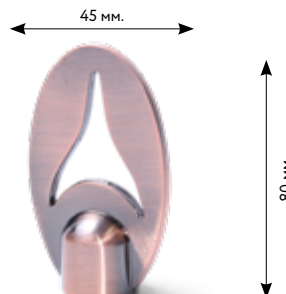

КЕНИЯ

сатин
медь
старое золото
нержавеющая сталь
золото глянecное
серебро глянecное
коричневое золото

∅ 16 мм.