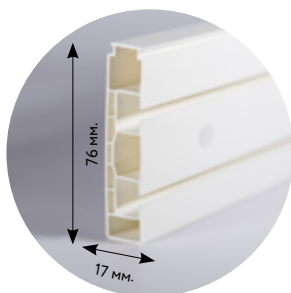

«ЭКОНОМ» 2-Х РЯДНЫЙ (РОССИЯ)

ДУХУРЯДНЫЙ ПОТОЛОЧНЫЙ КАРНИЗ В СБОРЕ
(без поворотов и планки)

КОМПЛЕКТ:

- шина 2-х рядная
- фурнитура: фиксатор, крючок

УПАКОВКА:

т/у рукав, торцевые коробки

белый

L 160 / 180 / 200 / 220 / 240 / 260 / 280 / 300 / 320
340 / 360 / 380 / 400 см.