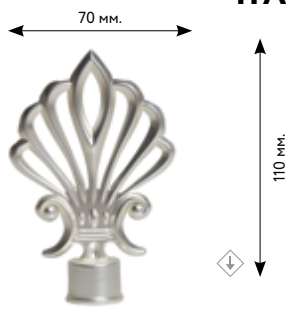

ВЕЕР

сатин
медь
старое золото
нержавеющая сталь
золото глянцевое
серебро глянцевое
коричневое золото
слоновая кость-золото
платина

∅ 16 мм..
40 мм.