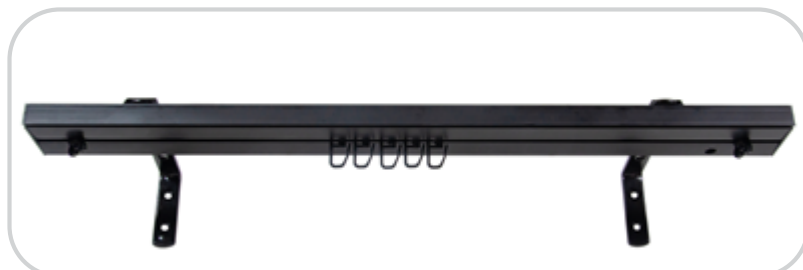

ПОТОЛОЧНЫЕ КАРНИЗЫ

Компания «Магеллан» рада представить вашему вниманию новую коллекцию в серии потолочных карнизов «КОНСТРУКТОР»

Серия «КОНСТРУКТОР» выпускается в 2х цветах: БЕЛЫЙ и ЧЕРНЫЙ!

NEW

«НАПРАВЛЯЮЩАЯ» 1-РЯД (РОССИЯ)

КОМПЛЕКТ: шина 1-рядная

УПАКОВКА: т/у рукав

белый / черный

200 / 250 / 300 / 350 / 400 см.