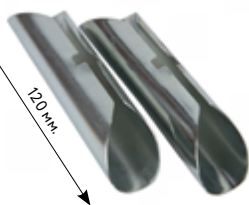

∅ 28 мм.

200 мм.

КРОНШТЕЙН С ОСНОВОЙ пластиковый

- белый
- бук
- дуб беленый
- венге
- орех
- светлый дуб
- черешня

∅ 28 мм.

180 мм.

СОЕДИНИТЕЛЬ ТРУБЫ металлический

∅ 28 мм.