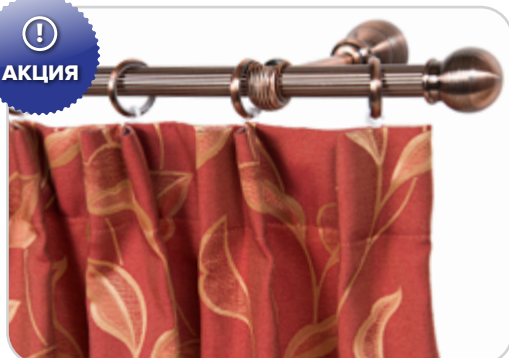

КОВАНЫЕ КАРНИЗЫ

КАРНИЗЫ «АРТЛИНИЯ АЛЬФА» 20 мм с наконечниками

КОМПЛЕКТ:

- Труба металлическая гофрированная, до размера 240 см - цельная, с размера 280 см - составная с соединителем
- Кронштейн однорядный открытый литой, длиной 20 см, до размера 200 см - 2 шт, с размера 240 см - 3 шт.
- Крепление трубы к кронштейну - на магнитах с пластиковой втулкой
- Увеличенное основание кронштейна 50 мм, имеет 3 отверстия для крепления к стене
- Наконечники Шар Гофра - 2шт (удлиняют карниз на 3см).
- Кольца с пластиковой вставкой и крючком, 10 шт. на п.м.
- Комплект крепежа: дюбели, шурупы

УПАКОВКА:

PVC бокс с защитной голограммой производителя

АКЦИЯ

🏠 золото глянец / медь / сатин / серебро глянец / старое золото

📏 160 / 180 / 200 / 240 / 280 / 300 / 320 / 340 см.

⊕ Улучшенное гальваническое покрытие 🔧 Крепление на магнитах

ДЛЯ УСТАНОВКИ ВТОРОГО, ЛИБО ТРЕТЬЕГО РЯДА ПРИОБРЕТАЮТСЯ ОТДЕЛЬНО:

- универсальная труба, универсальная шина (стр. 21)

ВАЖНО! НАКОНЕЧНИКИ УВЕЛИЧИВАЮТ ДЛИНУ КАРНИЗА!

КАРНИЗЫ «АРТЛИНИЯ БЕТА» 20 мм с наконечниками

КОМПЛЕКТ:

- Труба металлическая, до размера 240 см - цельная, с размера 280 см - составная с соединителем
- Кронштейн однорядный закрытый литой с кристаллом, длиной 16 см, до размера 200 см - 2 шт, с размера 240 см - 3 шт.
- Увеличенное основание кронштейна 50 мм, имеет 3 отверстия для крепления к стене
- Наконечники Кристалл - 2шт (удлиняют карниз на 11см).
- Кольца с пластиковой вставкой и крючком, 10 шт. на п.м.
- Комплект крепежа: дюбели, шурупы