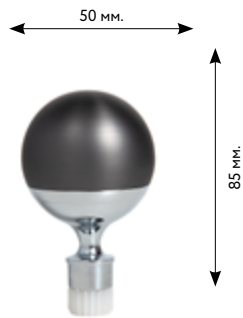

СОЕДИНИТЕЛЬ ТРУБЫ второго ряда металлический

 16 мм.

НАКОНЕЧНИКИ СОЛНЕЧНАЯ СИСТЕМА

ВЕНЕРА

графит
нержавеющая сталь

Ø 19 мм.

ЗЕМЛЯ

графит
нержавеющая сталь