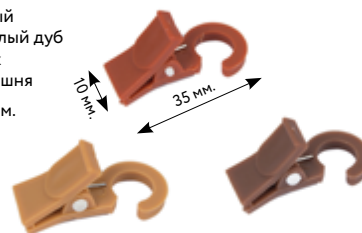

ЗАЖИМ НА КОЛЬЦО

- белый
- светлый дуб
- орех
- черешня

∅ 28 мм.

10 мм.

35 мм.

КРЮЧОК НА КОЛЬЦО цветной

- бежевый
- коричневый
- черешня

∅ 28 мм.

15 мм.

35 мм.

15 мм.

35 мм.

15 мм.

35 мм.

15 мм.

35 мм.

15 мм.

35 мм.

15 мм.

35 мм.

15 мм.

35 мм.

15 мм.

35 мм.

ЗАЖИМ НА U-ШИНУ

- белый

∅ 28 мм.

10 мм.

35 мм.