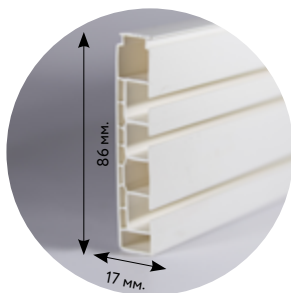

L 38мм

- золото глянцевое
- коричневое золото
- медь
- нержавеющая сталь
- сатин
- серебро глянцевое
- слоновая кость-золото
- старое золото
- белый
- графит **NEW**
- платина **NEW**

38 мм.

32 мм.

ПОТОЛОЧНЫЕ КАРНИЗЫ