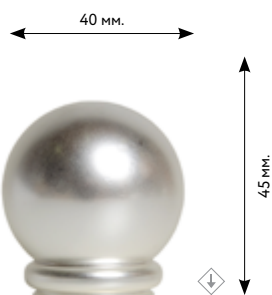

КВАДРО
2-х цветный

сатин с серебром глянec
старое золото с золотом
глянec

∅ 16 мм.

ЖЕМЧУГ
2-х цветный

сатин
медь
старое золото
нержавеющая сталь
золото глянecное
серебро глянecное
коричневое золото

∅ 16 мм.

ЛЮКСОР

сатин
медь
старое золото
нержавеющая сталь
золото глянecное
серебро глянecное
коричневое золото
слоновая кость-золото
платина

∅ 16 / 20 мм.
80 мм.

БАБОЧКА

сатин
медь
старое золото
нержавеющая сталь
золото глянecное
серебро глянecное
коричневое золото

∅ 16 / 20 мм.

БОЛОНЬЯ

сатин
медь
старое золото
нержавеющая сталь
золото глянecное
серебро глянecное
коричневое золото
слоновая кость-золото
платина

∅ 16 мм.

БУЛАВА

сатин
медь
старое золото
нержавеющая сталь
золото глянecное
серебро глянecное
коричневое золото
слоновая кость-золото
платина