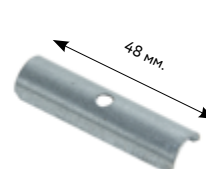

- наконечники d19 мм (стр. 5)

ВАЖНО! НАКОНЕЧНИКИ УВЕЛИЧИВАЮТ ДЛИНУ КАРНИЗА!

ГРАФИТ

НЕРЖАВЕЮЩАЯ СТАЛЬ

ФУРНИТУРА К КОВАНЫМ КАРНИЗАМ

ДЕРЖАТЕЛЬ ТРУБЫ двойной открытый

 графит
нержавеющая сталь

 16 / 19 мм.

КОЛЬЦО с пластиковой вставкой

 графит
нержавеющая сталь

 19 мм.

СОЕДИНИТЕЛЬ ТРУБЫ первого ряда металлический

 19 мм.

ЗАГЛУШКА ТРУБЫ второго ряда пластиковая

 графит
нержавеющая сталь

 16 мм.

СОЕДИНИТЕЛЬ ТРУБЫ второго ряда металлический

 16 мм.

НАКОНЕЧНИКИ СОЛНЕЧНАЯ СИСТЕМА

ВЕНЕРА

графит
нержавеющая сталь

Ø 19 мм.

ЗЕМЛЯ

графит
нержавеющая сталь