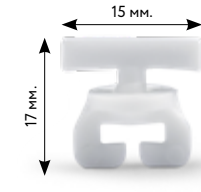

**СОЕДИНИТЕЛЬНЫЙ
ЭЛЕМЕНТ ДЛЯ ПВХ-ШИНЫ**

**АДАПТЕР ДЛЯ
ЭКРЕРНОГО УГЛА
2-Х РЯДНЫЙ**

**АДАПТЕР ДЛЯ
ЭКРЕРНОГО УГЛА
3-Х РЯДНЫЙ**

**ЗАГЛУШКА УНИВЕРСАЛЬНАЯ
ДЛЯ 1,2,3-Х РЯДНОЙ ШИНЫ**

**СТОПОР
УНИВЕРСАЛЬНЫЙ**

**СТОПОР ВИНТОВОЙ
«БАБОЧКА»**