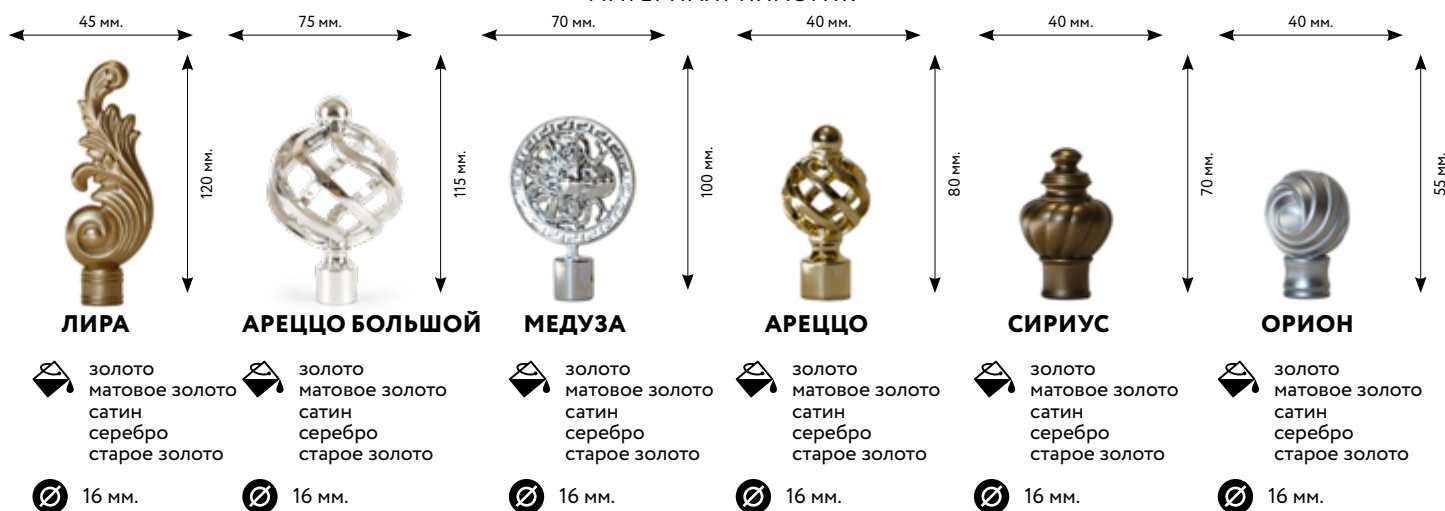

ЗОЛОТО ГЛЯЦЕВОЕ

МАТОВОЕ ЗОЛОТО

САТИН

СЕРЕБРО ГЛЯЦЕВОЕ

СТАРОЕ ЗОЛОТО

НАКОНЕЧНИКИ «ФЭШН»

МАТЕРИАЛ: ПЛАСТИК

ФУРНИТУРА К КАРНИЗАМ «ФЭШН»