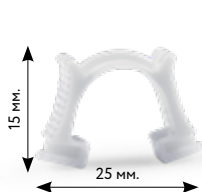

**СОЕДИНИТЕЛЬНЫЙ
ЭЛЕМЕНТ ДЛЯ ПВХ-ШИНЫ**

**АДАПТЕР ДЛЯ
ЭКРЕРНОГО УГЛА
2-Х РЯДНЫЙ**

**АДАПТЕР ДЛЯ
ЭКРЕРНОГО УГЛА
3-Х РЯДНЫЙ**

**ЗАГЛУШКА УНИВЕРСАЛЬНАЯ
ДЛЯ 1,2,3-Х РЯДНОЙ ШИНЫ**

**СТОПОР
УНИВЕРСАЛЬНЫЙ**

**СТОПОР ВИНТОВОЙ
«БАБОЧКА»**