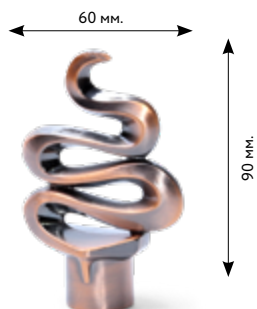

Ø 16 мм.

ЛИСТОК

 сатин
 медь
 старое золото
 нержавеющая сталь
 золото глянцевое
 серебро глянцевое
 коричневое золото

Ø 16 мм.

АРГО

 сатин
 медь
 старое золото
 нержавеющая сталь
 золото глянцевое
 серебро глянцевое
 коричневое золото

Ø 16 мм.

ЭЛЛИПС

 сатин
 медь
 старое золото
 нержавеющая сталь
 золото глянцевое
 серебро глянцевое
 коричневое золото

Ø 16 мм.

НАКОНЕЧНИКИ

ЭСКИМО

 сатин
 медь
 старое золото
 нержавеющая сталь
 золото глянцевое
 серебро глянцевое
 коричневое золото

∅ 16 мм.

ВЕЕР

 сатин
 медь
 старое золото
 нержавеющая сталь
 золото глянцевое
 серебро глянцевое
 коричневое золото
 слоновая кость-золото
 платина

∅ 16 мм..
40 мм.

ФАКЕЛ

 сатин
 медь
 старое золото
 нержавеющая сталь
 золото глянцевое
 серебро глянцевое
 коричневое золото