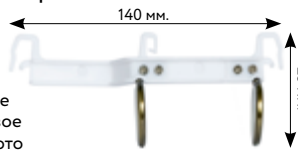

∅ 16 мм.

ДЕЛАЙТЕР

убирает просвет между шторами

 сатин
 медь
 старое золото
 золото глянцевое
 серебро глянцевое
 коричневое золото

∅ 16 мм.

ДЕРЖАТЕЛЬ ТРУБЫ 2-го ряда

 сатин/серебро/нерж.сталь
 медь
 старое золото/золото
 коричневое золото
 слоновая кость-золото