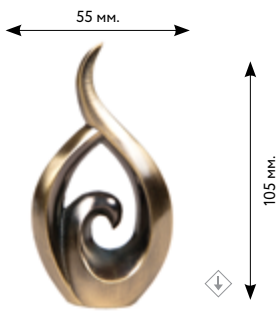

НАУТИЛУС

сатин
медь
старое золото
нержавеющая сталь
золото глянцевое
серебро глянцевое
коричневое золото
слоновая кость-золото
платина

Ø 16 мм.