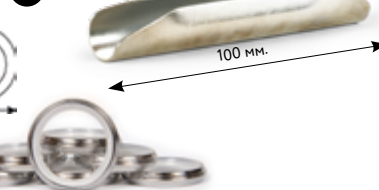

 сатин
старое золото
медь
золото гляцевое
серебро гляцевое

 20 мм.

40 мм.

90 мм.

СОЕДИНИТЕЛЬ ТРУБЫ

 20 мм.

100 мм.

КОЛЬЦО БЕТА/ГАММА с пластиковой вставкой с крючком

 сатин
старое золото
медь
золото гляцевое
серебро гляцевое

 20 мм.

28 мм.
40 мм.

КОЛЬЦО АЛЬФА с пластиковой вставкой с крючком

 сатин
старое золото
медь
золото гляцевое
серебро гляцевое

 20 мм.

28 мм.
40 мм.

КОВАНЫЕ КАРНИЗЫ

КАРНИЗ «КОРОНА» 28 мм БЕЗ НАКОНЕЧНИКОВ

КОМПЛЕКТ:

- Труба металлическая, до размера 200 см - цельная, с размера 240 см - составная с соединителем
- Кронштейн однорядный открытый литой, длиной 20 см, до размера 200 см - 2 шт, с размера 240 см - 3 шт.
- Крепление трубы к кронштейну - на магнитах с пластиковой втулкой.
- Увеличенное основание кронштейна 55 мм, имеет 3 отверстия для крепления к стене
- Кольца с пластиковой вставкой и крючком, 10 шт. на п.м.
- Комплект крепежа: дюбели, шурупы