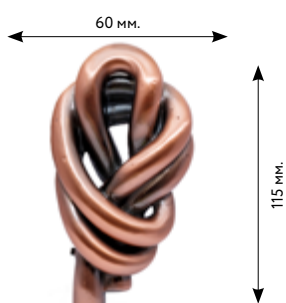

 сатин
 медь
 старое золото
 нержавеющая сталь
 золото глянцевое
 серебро глянцевое
 коричневое золото
 слоновая кость-золото
 платина

∅ 16 / 20 мм.

КРИСТАЛЛ

 сатин
 медь
 старое золото
 нержавеющая сталь
 золото глянцевое
 серебро глянцевое
 коричневое золото
 слоновая кость-золото
 платина

∅ 16 / 20 мм.

НАКОНЕЧНИКИ

НАКОНЕЧНИКИ «DE LUXE»

МЕДУЗА

-  сатин
-  старое золото
-  медь
-  золото глянцевое
-  серебро глянцевое

 16 мм.

УЗЕЛ

-  сатин
-  старое золото
-  золото глянцевое
-  серебро глянцевое

 16 мм.

БАНТ

-  сатин
-  старое золото
-  медь
-  золото глянцевое
-  серебро глянцевое

 16 мм.

ПАУТИНКА

-  сатин
-  старое золото
-  медь
-  золото глянцевое
-  серебро глянцевое

 16 мм.

БАБОЧКА