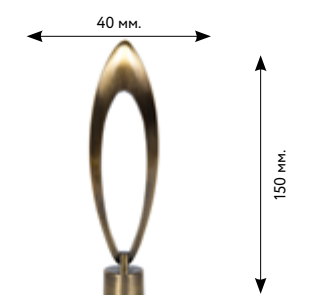

КОМПЛЕКТ:

- Труба металлическая, до размера 240 см - цельная, с размера 280 см - составные с соединителем
- Кронштейн однорядный/двухрядный открытый литой, длиной 20 см, до размера 200 см - 2 шт, с размера 240 см - 3 шт.
- Крепление трубы к кронштейну - на магнитах с пластиковой втулкой.
- Увеличенное основание кронштейна 55 мм, имеет 3 отверстия для крепления к стене.
- Кольца с пластиковой вставкой и крючком, 10 шт. на погонный метр для каждой направляющей
- Заглушка трубы - 2 шт. (только на двухрядный карниз)
- Комплект крепежа: дюбели, шурупы

Ø 16 мм.

ОРЕХ

 сатин
 медь
 старое золото
 нержавеющая сталь
 золото глянцевое
 серебро глянцевое
 коричневое золото
 слоновая кость-золото
 платина

Ø 16 мм.

УЛИТКА

 сатин
 медь
 старое золото
 нержавеющая сталь
 золото глянцевое
 серебро глянцевое
 коричневое золото

Ø 16 мм.

ЛИСТОК

 сатин
 медь
 старое золото
 нержавеющая сталь
 золото глянцевое
 серебро глянцевое
 коричневое золото

Ø 16 мм.

АРГО

 сатин
 медь
 старое золото
 нержавеющая сталь
 золото глянцевое
 серебро глянцевое
 коричневое золото

Ø 16 мм.

ЭЛЛИПС

 сатин
 медь
 старое золото
 нержавеющая сталь
 золото глянцевое
 серебро глянцевое
 коричневое золото

Ø 16 мм.

НАКОНЕЧНИКИ

ЭСКИМО

 сатин
 медь
 старое золото
 нержавеющая сталь
 золото глянцевое
 серебро глянцевое
 коричневое золото