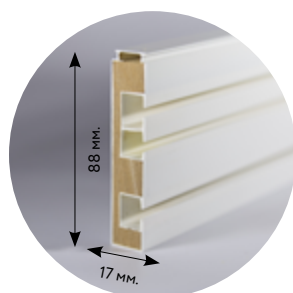

ШИНА ПОТОЛОЧНАЯ ИЗ ПВХ С МДФ НАПОЛНЕНИЕМ 3-Х РЯДНАЯ (ГЕРМАНИЯ)

КОМПЛЕКТ:
– шина из ПВХ с МДФ наполнением 3-х рядная

УПАКОВКА:
т/у рукав, торцевые коробки

белый

L 160 / 180 / 200 / 220 / 240 / 260 / 280 / 300 / 320
340 / 360 / 380 / 400 см