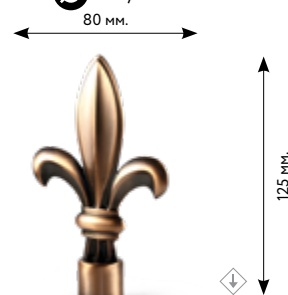

ЛЮКСОР

сатин
медь
старое золото
нержавеющая сталь
золото глянecное
серебро глянecное
коричневое золото
слоновая кость-золото
платина

∅ 16 / 20 мм.
80 мм.

БАБОЧКА

сатин
медь
старое золото
нержавеющая сталь
золото глянecное
серебро глянecное
коричневое золото

∅ 16 / 20 мм.

БОЛОНЬЯ

сатин
медь
старое золото
нержавеющая сталь
золото глянecное
серебро глянecное
коричневое золото
слоновая кость-золото
платина

∅ 16 мм.

БУЛАВА

сатин
медь
старое золото
нержавеющая сталь
золото глянecное
серебро глянecное
коричневое золото
слоновая кость-золото
платина

∅ 16 мм.

БУТОН

сатин
медь
старое золото
нержавеющая сталь
золото глянecное
серебро глянecное
коричневое золото
слоновая кость-золото
платина

∅ 16 мм.

ВИКИНГ

сатин
медь
старое золото
нержавеющая сталь
золото глянecное
серебро глянecное
коричневое золото