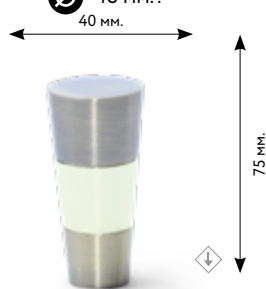

КОНУС
2-х цветный

сатин с серебром глянец
старое золото с золотом
глянец

∅ 16 мм.