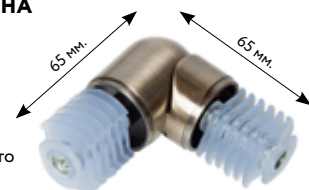

28 мм.

СОЕДИНИТЕЛЬ КОРОНА с пластиковой вставкой

сатин
старое золото
медь
золото глянец
слоновая кость-золото
серебро глянец

28 мм.

65 мм.

65 мм.

СОЕДИНИТЕЛЬ

28 мм.