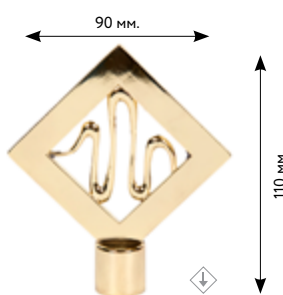

∅ 16 мм.

ЗАВИТОК

сатин
медь
старое золото
нержавеющая сталь
золото глянecное
серебро глянecное
коричневое золото

∅ 16 мм.

КЕНИЯ

сатин
медь
старое золото
нержавеющая сталь
золото глянecное
серебро глянecное
коричневое золото

∅ 16 мм.

ПЛАМЯ

сатин
медь
старое золото
нержавеющая сталь
золото глянecное
серебро глянecное
коричневое золото

∅ 16 мм.

НАКОНЕЧНИКИ

КРЮК

 сатин
 медь
 старое золото
 нержавеющая сталь
 золото глянцевое
 серебро глянцевое
 коричневое золото

Ø 16 мм.

ЛОЗА

 сатин
 медь
 старое золото
 нержавеющая сталь
 золото глянцевое
 серебро глянцевое
 коричневое золото
 слоновая кость-золото

Ø 16 мм.

РОМБ

 сатин
 медь
 старое золото
 нержавеющая сталь
 золото глянцевое
 серебро глянцевое
 коричневое золото