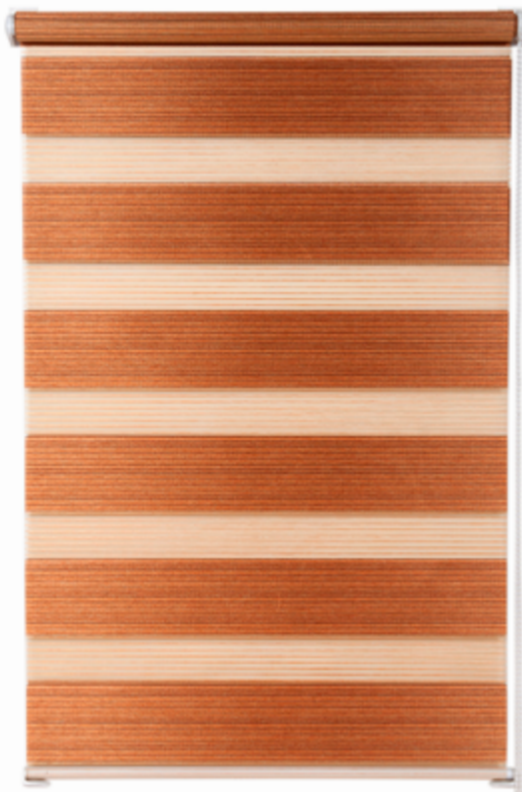

КАКАО

СТАЛЬНОЙ

NEW

NEW

СОЛНЦЕЗАЩИТА

РУЛОННАЯ ШТОРА «ЗЕБРА» СИСТЕМА ДЕНЬ И НОЧЬ

ТКАНЬ С ИМИТАЦИЕЙ ВОЛОКНА ЛЬНА

Светостойкость 80% светопроницаемость 20%

40 / 60 / 120 / 140 / 160 / 180 / 200 x 160 см.

Размер ролеты указан вместе с кронштейном
ширина ткани от 3 до 4см меньше, в зависимости от размера

ЗЕБРА / ШОКОЛАД

ЗЕБРА / БЕЛЫЙ

ЗЕБРА / ЖЕЛТЫЙ

ЗЕБРА /
СВЕТЛО-ЖЕЛТЫЙ