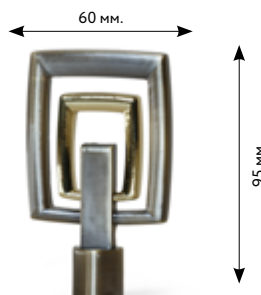

КОМПЛЕКТ:

- Труба металлическая, до размера 240 см - цельная, с размера 280 см - составные с соединителем
- Кронштейн однорядный/двухрядный открытый литой, длиной 20 см, до размера 200 см - 2 шт, с размера 240 см - 3 шт.
- Крепление трубы к кронштейну - на магнитах с пластиковой втулкой.
- Увеличенное основание кронштейна 55 мм, имеет 3 отверстия для крепления к стене.
- Кольца с пластиковой вставкой и крючком, 10 шт. на погонный метр для каждой направляющей
- Заглушка трубы - 2 шт. (только на двухрядный карниз)
- Комплект крепежа: дюбели, шурупы

 сатин/серебро
 медь
 старое золото/золото

∅ 16 мм.

КРЮЧОК НА КОЛЬЦО

∅ 16 мм.

НАКОНЕЧНИКИ

ВИНГС
2-х цветный

сатин с серебром глянec
старое золото с золотом
глянec

∅ 16 мм.