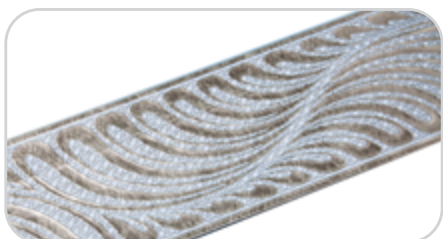

ДЕКОРАТИВНЫЕ БЛЕНДЫ

КОЛЛЕКЦИЯ «ЖАР-ПТИЦА» 70 ММ ШИРОКОФОРМАТНЫЙ РИСУНОК

ПЛАТИНА