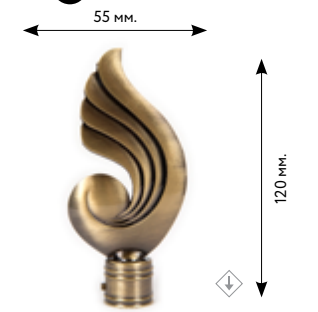

АРГО

сатин
медь
старое золото
нержавеющая сталь
золото глянцевое
серебро глянцевое
коричневое золото

Ø 16 мм.