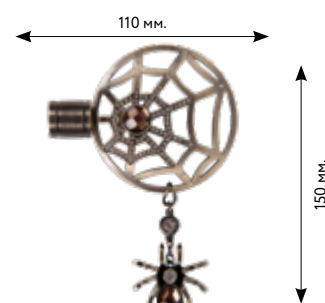

∅ 16 / 20 мм.

НАКОНЕЧНИКИ

НАКОНЕЧНИКИ «DE LUXE»

МЕДУЗА

-  сатин
-  старое золото
-  медь
-  золото глянцевое
-  серебро глянцевое

 16 мм.

УЗЕЛ

-  сатин
-  старое золото
-  золото глянцевое
-  серебро глянцевое

 16 мм.

БАНТ

-  сатин
-  старое золото
-  медь
-  золото глянцевое
-  серебро глянцевое

 16 мм.

ПАУТИНКА

-  сатин
-  старое золото
-  медь
-  золото глянцевое
-  серебро глянцевое

 16 мм.

БАБОЧКА