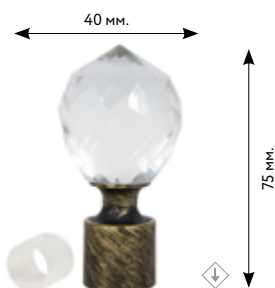

∅ 16 мм.

ВИНОГРАДНЫЙ ЛИСТ

 сатин
 медь
 старое золото
 нержавеющая сталь
 золото глянцевое
 серебро глянцевое
 коричневое золото

∅ 16 мм.

ФИГУРНЫЙ ЛИСТ

 сатин
 медь
 старое золото
 нержавеющая сталь
 золото глянцевое
 серебро глянцевое
 коричневое золото
 слоновая кость-золото
 платина

∅ 16 мм.

КОНУС
2-х цветный

 сатин с серебром глянец
 старое золото с золотом
 глянец

∅ 16 мм.

СФЕРА
2-х цветный

 сатин с серебром глянец
 старое золото с золотом
 глянец

∅ 16 мм.

АЖУР

 сатин
 медь
 старое золото
 нержавеющая сталь
 золото глянцевое
 серебро глянцевое
 коричневое золото
 слоновая кость-золото
 платина

∅ 16 / 20 мм.

КРИСТАЛЛ

 сатин
 медь
 старое золото
 нержавеющая сталь
 золото глянцевое
 серебро глянцевое
 коричневое золото
 слоновая кость-золото
 платина

∅ 16 / 20 мм.

НАКОНЕЧНИКИ

НАКОНЕЧНИКИ «DE LUXE»

МЕДУЗА

-  сатин
-  старое золото
-  медь
-  золото глянцевое
-  серебро глянцевое

 16 мм.

УЗЕЛ

-  сатин
-  старое золото
-  золото глянцевое
-  серебро глянцевое