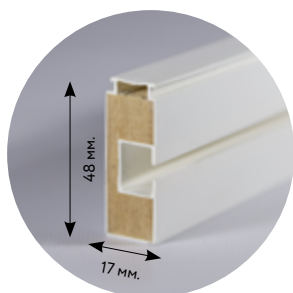

ПОТОЛОЧНЫЕ КАРНИЗЫ «MÖLLER»

ШИНА ПОТОЛОЧНАЯ ИЗ ПВХ С МДФ НАПОЛНЕНИЕМ 1-РЯДНАЯ (ГЕРМАНИЯ)

КОМПЛЕКТ:
– шина из ПВХ с МДФ наполнением 1-рядная

УПАКОВКА:
т/у рукав, торцевые коробки

белый

L 160 / 180 / 200 / 220 / 240 / 260 / 280 / 300 / 320
340 / 360 / 380 / 400 см