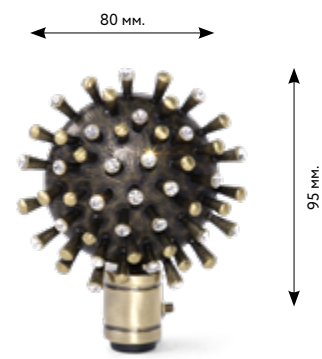

 16 мм.

ЭРИДАН

-  сатин
-  старое золото
-  медь
-  золото глянцевое
-  серебро глянцевое

 16 мм.

НАКОНЕЧНИКИ

60 мм.

125 мм.

ЦВЕТОК

сатин
старое золото
медь
золото глянцевое
серебро глянцевое

∅ 16 мм.

80 мм.

110 мм.

БАМБУК

сатин
старое золото
медь
золото глянцевое
серебро глянцевое

∅ 16 мм.

75 мм.