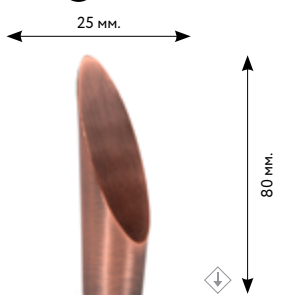

СРЕЗ

сатин
медь
старое золото
нержавеющая сталь
золото глянцевое
серебро глянцевое
коричневое золото

Ø 16 мм.