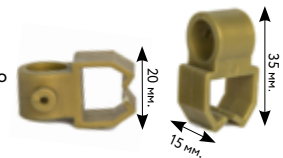

∅ 16 мм.

ЗАГЛУШКА ТРУБЫ

 сатин
 медь
 старое золото
 нержавеющая сталь
 золото глянцевое
 серебро глянцевое
 коричневое золото
 слоновая кость-золото
 платина

∅ 16 мм.

СОЕДИНИТЕЛЬ ТРУБЫ

∅ 16 мм.

ВТУЛКА ДЕРЖАТЕЛЯ ТРУБЫ

 сатин
 медь
 старое золото
 нержавеющая сталь
 золото глянцевое
 серебро глянцевое
 коричневое золото
 слоновая кость-золото

∅ 16 мм.

ДЕРЖАТЕЛЬ U-ШИНЫ

 сатин/серебро
 медь
 старое золото/золото

∅ 16 мм.

ЗАГЛУШКА U-ШИНЫ

 сатин/серебро
 медь
 старое золото/золото

∅ 16 мм.

КРЮЧОК НА КОЛЬЦО

∅ 16 мм.

НАКОНЕЧНИКИ

ВИНГС
2-х цветный

сатин с серебром глянec
старое золото с золотом
глянec

∅ 16 мм.