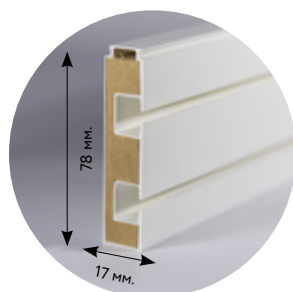

ШИНА ПОТОЛОЧНАЯ ИЗ ПВХ С МДФ НАПОЛНЕНИЕМ 2-Х РЯДНАЯ (ГЕРМАНИЯ)

КОМПЛЕКТ:
– шина из ПВХ с МДФ наполнением 2-х рядная

УПАКОВКА:
т/у рукав, торцевые коробки

белый

L 160 / 180 / 200 / 220 / 240 / 260 / 280 / 300 / 320
340 / 360 / 380 / 400 см