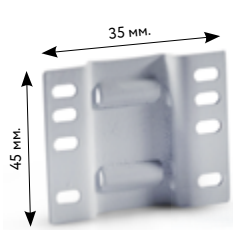

**ЭКРЕРНЫЙ УГОЛ
2-РЯДНЫЙ ВНУТРЕННИЙ**

**ЭКРЕРНЫЙ УГОЛ
3-РЯДНЫЙ ВНУТРЕННИЙ**

**КРОНШТЕЙН
СТЕНОВОЙ 9СМ**

**КРОНШТЕЙН
СТЕНОВОЙ 12СМ**

**КРОНШТЕЙН
СТЕНОВОЙ 16СМ**

**КРОНШТЕЙН
СТЕНОВОЙ 20СМ**

**ПЛАСТИНА ДЛЯ
КРОНШТЕЙНА
СТЕНОВОГО**