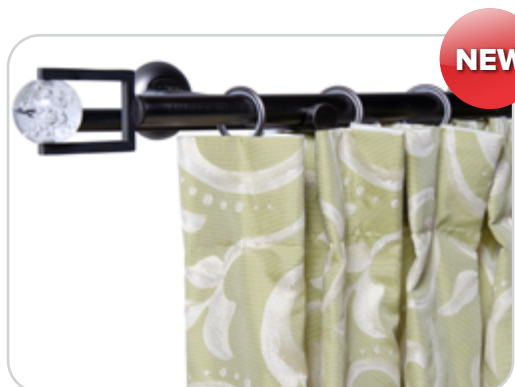

КОВАНЫЕ КАРНИЗЫ

КАРНИЗ «СОЛНЕЧНАЯ СИСТЕМА» 19/16 ММ БЕЗ НАКОНЕЧНИКОВ

КОМПЛЕКТ:

- 1-ряд труба металлическая 19мм, 2-ряд труба алюминиевая 16мм, до размера 240 см - цельные, с размера 280 см - составные с соединителем.
- Кронштейн двухрядный открытый, длиной 22 см, до размера 200 см - 2 шт, с размера 240 см - 3 шт.
- Крепление трубы к кронштейну - 1-ряд на магнитах.
- Крепление трубы к кронштейну - 2-ряд поворотно-защелкивающийся механизм.
- Увеличенное основание кронштейна 60 мм, имеет 3 отверстия для крепления к стене.
- 1-ряд кольца с пластиковой вставкой и крючком, 10 шт. на погонный метр.
- 2-ряд Х-крючок, 10 шт. на погонный метр.
- 2-ряд пластиковая заглушка трубы - 2 шт.
- Комплект крепежа: дюбели, шурупы

УПАКОВКА:

PVC бокс с защитной голограммой производителя

графит / нержавеющая сталь

160 / 180 / 200 / 240 / 280 / 300 / 320 / 340 см.

Улучшенное гальваническое покрытие

Крепление на магнитах 1-ряд