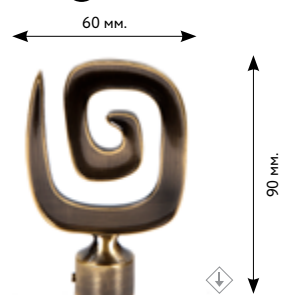

УЛИТКА

сатин
медь
старое золото
нержавеющая сталь
золото глянцевое
серебро глянцевое
коричневое золото

Ø 16 мм.