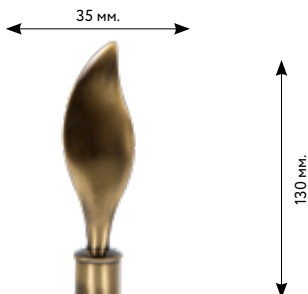

ПЛАМЯ

сатин
медь
старое золото
нержавеющая сталь
золото глянecное
серебро глянecное
коричневое золото

∅ 16 мм.