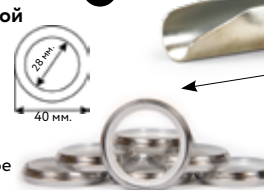

 сатин
старое золото
медь
золото гляцевое
серебро гляцевое

 20 мм.

28 мм.
40 мм.

КОЛЬЦО АЛЬФА с пластиковой вставкой с крючком

 сатин
старое золото
медь
золото гляцевое
серебро гляцевое

 20 мм.

28 мм.
40 мм.

КОВАНЫЕ КАРНИЗЫ

КАРНИЗ «КОРОНА» 28 мм БЕЗ НАКОНЕЧНИКОВ

КОМПЛЕКТ:

- Труба металлическая, до размера 200 см - цельная, с размера 240 см - составная с соединителем
- Кронштейн однорядный открытый литой, длиной 20 см, до размера 200 см - 2 шт, с размера 240 см - 3 шт.
- Крепление трубы к кронштейну - на магнитах с пластиковой втулкой.
- Увеличенное основание кронштейна 55 мм, имеет 3 отверстия для крепления к стене
- Кольца с пластиковой вставкой и крючком, 10 шт. на п.м.
- Комплект крепежа: дюбели, шурупы