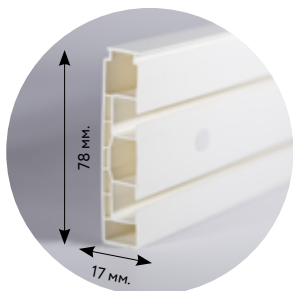

ПОТОЛОЧНЫЙ КАРНИЗ «ПРЕМИУМ» 2-Х РЯДНЫЙ (ГЕРМАНИЯ)

ПОТОЛОЧНЫЙ КАРНИЗ В СБОРЕ (без поворотов)

КОМПЛЕКТ:

- шина 2-х рядная Möller
- фурнитура Möller: стопор винтовой, крючок, заглушка монтажная, заглушка универсальная

УПАКОВКА:

прозрачный т/у рукав, торцевые коробки

L 160 / 180 / 200 / 220 / 240 / 260 / 280 / 300 / 320
340 / 360 / 380 / 400 см.