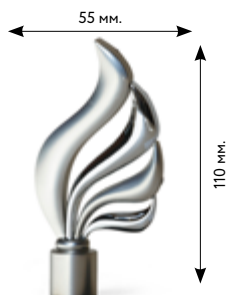

 сатин/серебро
 медь
 старое золото/золото

∅ 16 мм.

КРЮЧОК НА КОЛЬЦО

∅ 16 мм.

НАКОНЕЧНИКИ

ВИНГС
2-х цветный

сатин с серебром глянec
старое золото с золотом
глянec

∅ 16 мм.