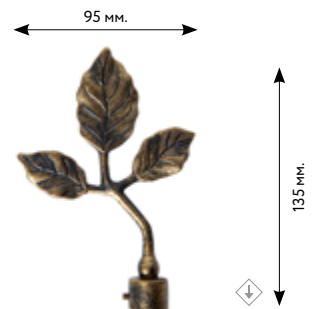

ЛИСТОК

сатин
медь
старое золото
нержавеющая сталь
золото глянцевое
серебро глянцевое
коричневое золото

Ø 16 мм.