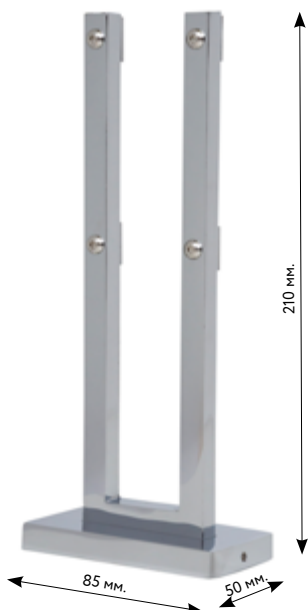

ПРОФИЛЬНЫЕ КАРНИЗЫ

КОВАНЫЕ КАРНИЗЫ «ГОРИЗОНТ» с НАКОНЕЧНИКАМИ

КОМПЛЕКТ КАРНИЗА:

- Профиль цельный металлический - 2шт.
- Крючки X-«super-глейтер», 10 шт. на погонный метр для каждого ряда.
- Металлический наконечники-заглушки первого ряда - 2 шт (удлиняют карниз на 13см).
- Металлическая заглушка второго ряда - 2 шт.

ВАЖНО! НАКОНЕЧНИКИ УВЕЛИЧИВАЮТ ДЛИНУ КАРНИЗА!

КАРНИЗ НЕ УКОМПЛЕКТОВАН КРОНШТЕЙНАМИ, ПРИОБРЕТАЮТСЯ ОТДЕЛЬНО!

КОМПЛЕКТ КРОНШТЕЙНА:

- Кронштейн двухрядный длиной 20 см, до размера 200 см рекомендуется - 2 шт, с размера 240 см - 3 шт.
- Прямоугольное основание кронштейна 50*85мм, имеет 4 отверстия для крепления к стене.
- Комплект крепежа: дюбели, шурупы.

антик / сатин / шампань / черный

160 / 180 / 200 / 240 / 280 / 300 / 320 / 340 см.

Улучшенное гальваническое покрытие

УПАКОВКА:

PVC бокс с защитной голограммой производителя

NEW

ФУРНИТУРА К КАРНИЗУ «ГОРИЗОНТ»

КРОНШТЕЙН ГОРИЗОНТ металлический

ЗАГЛУШКА ГОРИЗОНТ первого ряда металлическая

ЗАГЛУШКА ГОРИЗОНТ второго ряда металлическая

КРЮЧОК ГОРИЗОНТ пластик