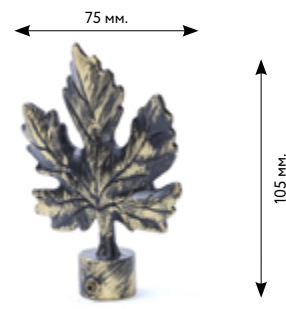

Ø 16 мм.

ЭЛЛИПС

 сатин
 медь
 старое золото
 нержавеющая сталь
 золото глянцевое
 серебро глянцевое
 коричневое золото

Ø 16 мм.

НАКОНЕЧНИКИ

ЭСКИМО

 сатин
 медь
 старое золото
 нержавеющая сталь
 золото глянцевое
 серебро глянцевое
 коричневое золото

∅ 16 мм.

ВЕЕР

 сатин
 медь
 старое золото
 нержавеющая сталь
 золото глянцевое
 серебро глянцевое
 коричневое золото
 слоновая кость-золото
 платина

∅ 16 мм..
40 мм.

ФАКЕЛ

 сатин
 медь
 старое золото
 нержавеющая сталь
 золото глянцевое
 серебро глянцевое
 коричневое золото

∅ 16 мм.

ВИНОГРАДНЫЙ ЛИСТ

 сатин
 медь
 старое золото
 нержавеющая сталь
 золото глянцевое
 серебро глянцевое
 коричневое золото

∅ 16 мм.

ФИГУРНЫЙ ЛИСТ

 сатин
 медь
 старое золото
 нержавеющая сталь
 золото глянцевое
 серебро глянцевое
 коричневое золото
 слоновая кость-золото
 платина