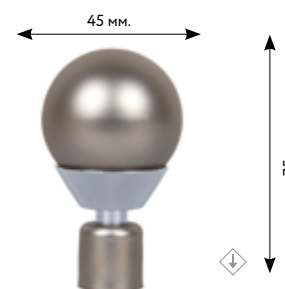

СФЕРА
2-х цветный

сатин с серебром глянец
старое золото с золотом
глянец

∅ 16 мм.