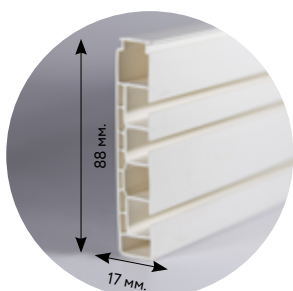

ПОТОЛОЧНЫЙ КАРНИЗ «ПРЕМИУМ» 3-Х РЯДНЫЙ (ГЕРМАНИЯ)

ПОТОЛОЧНЫЙ КАРНИЗ В СБОРЕ (без поворотов)

КОМПЛЕКТ:

- шина 3-х рядная Möller
- фурнитура Möller: стопор винтовой, крючок, заглушка монтажная, заглушка универсальная

УПАКОВКА:

прозрачный т/у рукав, торцевые коробки

L 160 / 180 / 200 / 220 / 240 / 260 / 280 / 300 / 320
340 / 360 / 380 / 400 см.