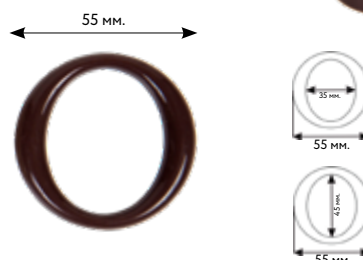

КРУГЛЫЕ КАРНИЗЫ

КАРНИЗ «ЭРА 28» 2-Х РЯДНЫЙ СТЕНОВОЙ Д28

КОМПЛЕКТ:

- труба из стали, покрытая пленкой с текстурой эксклюзивных пород деревьев, и-шина из стали, составной с 280см
- фурнитура: усиленный открытый кронштейн с металлическим креплением к стене (на три самореза), основание 55мм, до размера 200 см - 2 шт, с размера 240 см - 3 шт., дизайнерский наконечник «Италия» 2шт (удлиняют карниз на 16см), оригинальные кольца из материала PP, крючки на кольцо, крючки на шину, заглушки на шину, держатель шины
- комплект крепежа

ВАЖНО! НАКОНЕЧНИКИ УВЕЛИЧИВАЮТ ДЛИНУ КАРНИЗА!

УПАКОВКА: PVC бокс под фурнитуру

белый ясень / сосна европейская / дуб калифорнийский / орех скандинавский / венге танзанийский / вишня американская / черный

БЛАГОДАРИ УСИЛЕННЫМ КРОНШТЕЙНАМ, КАРНИЗ ВЫДЕРЖИВАЕТ ВЕС ШТОР ДО 8КГ
Это допустимый вес, который распределится, на все кронштейны карниза.

160/180/200/240/280/300/360/400 см.

NEW

ФУРНИТУРА К КАРНИЗУ «ЭРА 28»

УСИЛЕННЫЙ ОТКРЫТЫЙ КРОНШТЕЙН

с металлическим креплением к стене (на три самореза)

белый ясень
сосна европейская
дуб калифорнийский
орех скандинавский
венге танзанийский
вишня американская
черный

28 мм.

ДИЗАЙНЕРСКИЙ НАКОНЕЧНИК «ИТАЛИЯ»

пластик

белый ясень
сосна европейская
дуб калифорнийский
орех скандинавский
венге танзанийский
вишня американская
черный

28 мм.

ОРИГИНАЛЬНОЕ КОЛЬЦО

пластик

белый ясень
сосна европейская
дуб калифорнийский
орех скандинавский
венге танзанийский
вишня американская
черный

28 мм.