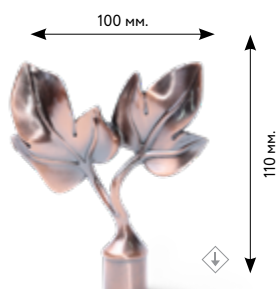

Ø 16 мм.

ЭЛЛИПС

 сатин
 медь
 старое золото
 нержавеющая сталь
 золото глянцевое
 серебро глянцевое
 коричневое золото

Ø 16 мм.

НАКОНЕЧНИКИ

ЭСКИМО

 сатин
 медь
 старое золото
 нержавеющая сталь
 золото глянцевое
 серебро глянцевое
 коричневое золото

∅ 16 мм.

ВЕЕР

 сатин
 медь
 старое золото
 нержавеющая сталь
 золото глянцевое
 серебро глянцевое
 коричневое золото
 слоновая кость-золото
 платина

∅ 16 мм..
40 мм.

ФАКЕЛ

 сатин
 медь
 старое золото
 нержавеющая сталь
 золото глянцевое
 серебро глянцевое
 коричневое золото

∅ 16 мм.

ВИНОГРАДНЫЙ ЛИСТ

 сатин
 медь
 старое золото
 нержавеющая сталь
 золото глянцевое
 серебро глянцевое
 коричневое золото

∅ 16 мм.

ФИГУРНЫЙ ЛИСТ

 сатин
 медь
 старое золото
 нержавеющая сталь
 золото глянцевое
 серебро глянцевое
 коричневое золото
 слоновая кость-золото
 платина