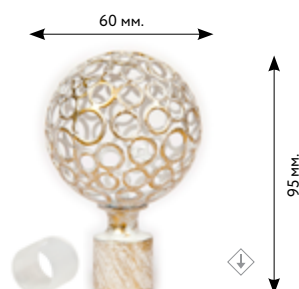

АЖУР

сатин
медь
старое золото
нержавеющая сталь
золото глянцевое
серебро глянцевое
коричневое золото
слоновая кость-золото
платина

∅ 16 / 20 мм.