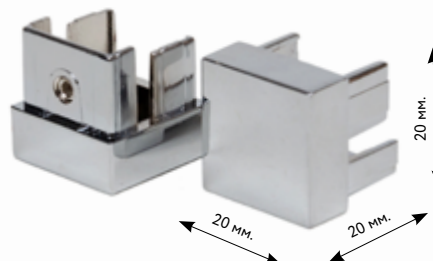

КРЮЧОК ГОРИЗОНТ пластик