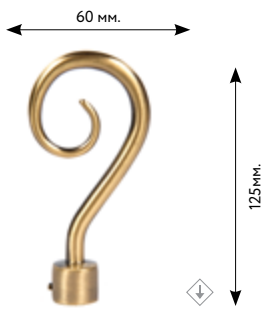

∅ 16 мм.

ЗАВИТОК

сатин
медь
старое золото
нержавеющая сталь
золото глянecное
серебро глянecное
коричневое золото

∅ 16 мм.

КЕНИЯ

сатин
медь
старое золото
нержавеющая сталь
золото глянecное
серебро глянecное
коричневое золото

∅ 16 мм.

ПЛАМЯ

сатин
медь
старое золото
нержавеющая сталь
золото глянecное
серебро глянecное
коричневое золото

∅ 16 мм.

НАКОНЕЧНИКИ

КРЮК

 сатин
 медь
 старое золото
 нержавеющая сталь
 золото глянцевое
 серебро глянцевое
 коричневое золото

Ø 16 мм.

ЛОЗА

 сатин
 медь
 старое золото
 нержавеющая сталь
 золото глянцевое
 серебро глянцевое
 коричневое золото
 слоновая кость-золото

Ø 16 мм.

РОМБ

 сатин
 медь
 старое золото
 нержавеющая сталь
 золото глянцевое
 серебро глянцевое
 коричневое золото