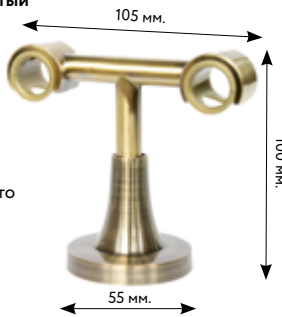

 сатин
 медь
 старое золото
 нержавеющая сталь
 золото глянцевое
 серебро глянцевое
 коричневое золото

∅ 16 мм.

ДЕРЖАТЕЛЬ ТРУБЫ двойной открытый

 сатин
 медь
 старое золото
 нержавеющая сталь
 золото глянцевое
 серебро глянцевое
 коричневое золото
 слоновая кость-золото
 платина

∅ 16 мм.

ДЕРЖАТЕЛЬ ТРУБЫ одинарный закрытый

 сатин
 медь
 старое золото
 нержавеющая сталь
 золото глянцевое
 серебро глянцевое
 коричневое золото

∅ 16 мм.

ДЕРЖАТЕЛЬ ТРУБЫ одинарный открытый

 сатин
 медь
 старое золото
 нержавеющая сталь
 золото глянцевое
 серебро глянцевое
 коричневое золото
 слоновая кость-золото
 платина

∅ 16 мм.

ДЕРЖАТЕЛЬ ТРУБЫ потолочный двойной открытый

 сатин
 медь
 старое золото
 нержавеющая сталь
 золото глянцевое
 серебро глянцевое
 коричневое золото
 слоновая кость-золото

∅ 16 мм.

СОЕДИНИТЕЛЬ ТРУБЫ угловой