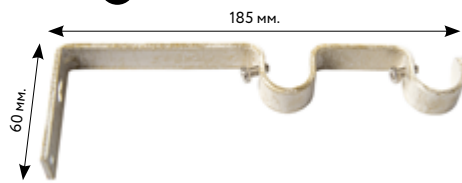

ДЕРЖАТЕЛЬ ТРУБЫ ТЕЛЕСКОП двухрядный

старое золото
нержавеющая сталь
слоновая кость-золото
жемчужный
белый
черный

∅ 19 мм.