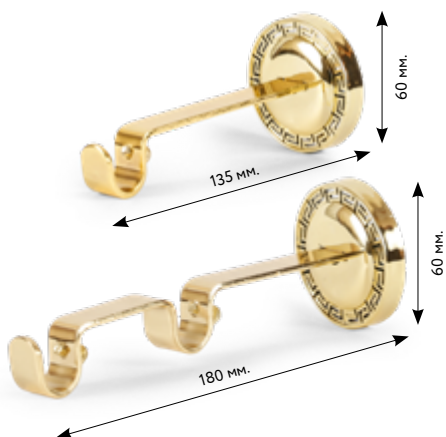

📏 16 мм.

ЗАГЛУШКА ФЭШН

- 🏠 сатин, старое золото, матовое золото, золото глянец, серебро глянец

📏 16 мм.

КОЛЬЦО ФЭШН с крючком

- 🏠 сатин, старое золото, матовое золото, золото глянец, серебро глянец

📏 16 мм.

ДОПОЛНЕНИЯ К КОВАНЫМ КАРНИЗАМ

УНИВЕРСАЛЬНАЯ ТРУБА ДОП.РЯДА 16 ММ. ДЛЯ КОВАННЫХ КАРНИЗОВ 16, 20, 28 ММ.

КОМПЛЕКТ:

- Труба металлическая, до размера 240 см - цельная, с размера 280 см - составная с соединителем
- Кольца с пластиковой вставкой и крючком, 10 шт. на п.м.
- Заглушка трубы - 2 шт.
- Держатели - до размера 200 см - 2 шт, с размера 240 см - 3 шт.