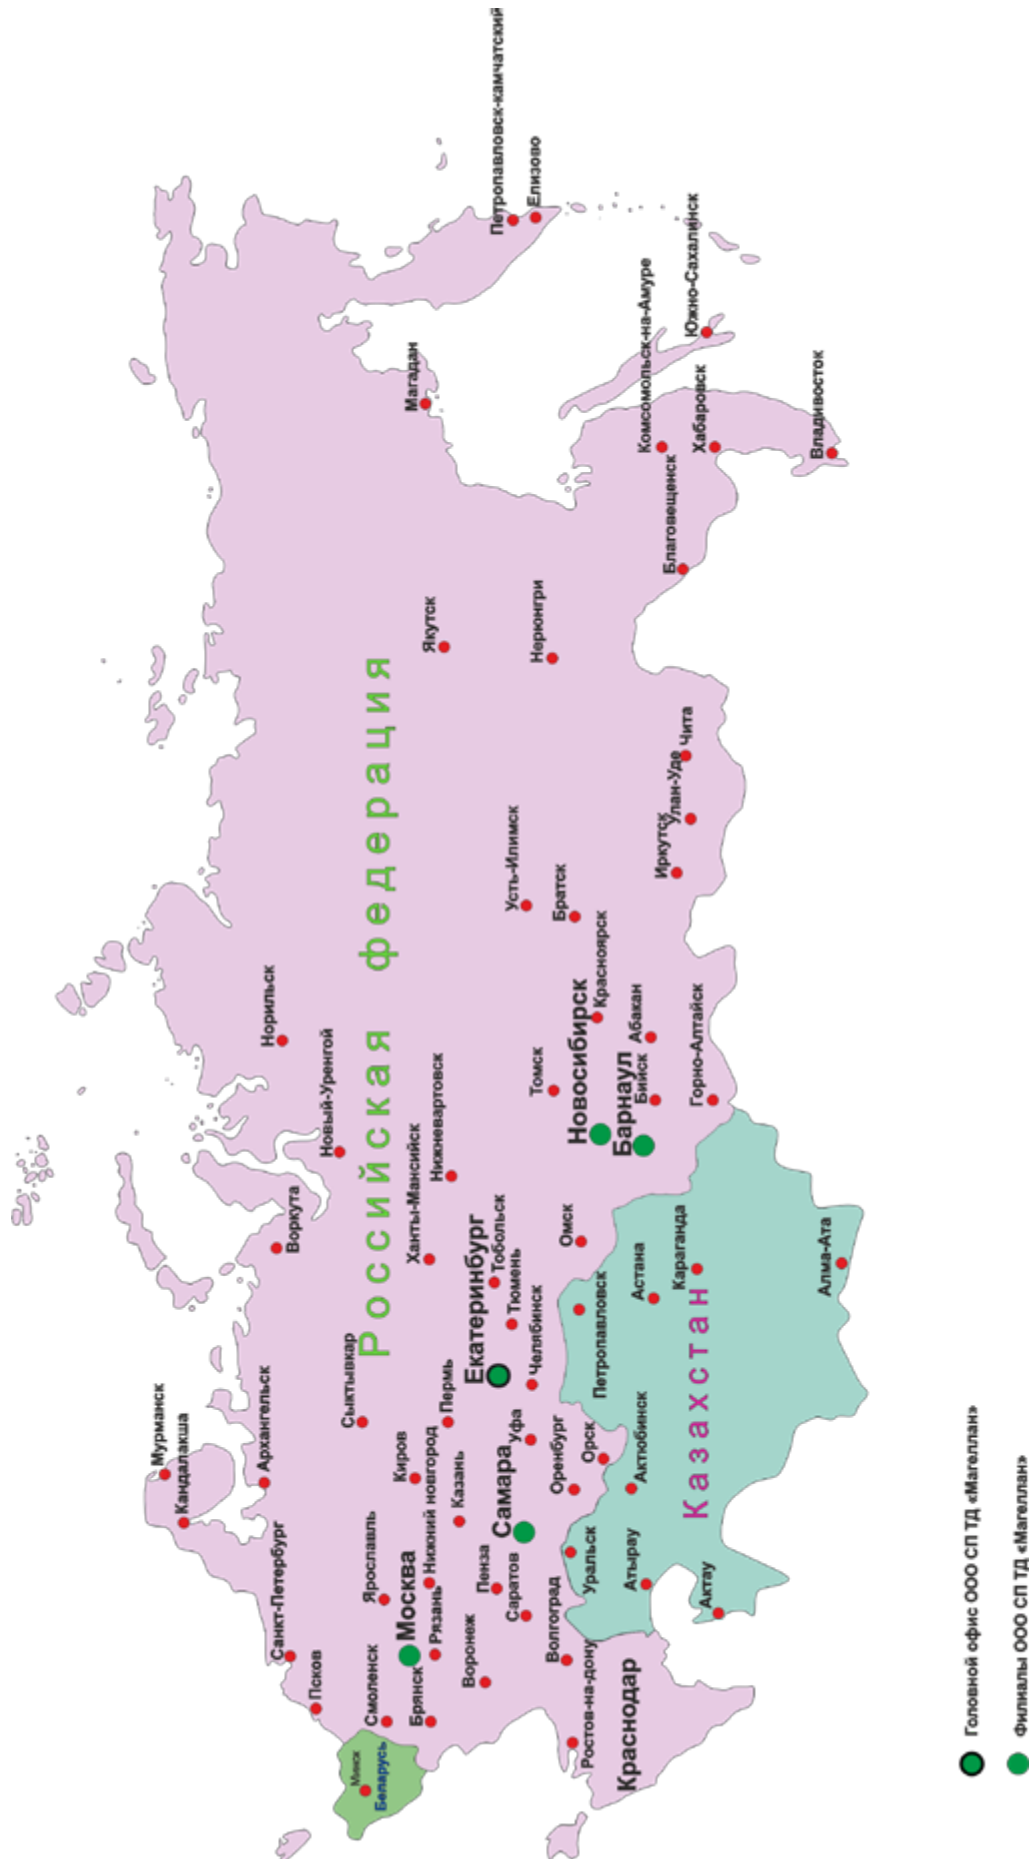

MAGELLAN

КАТАЛОГ ПРОДУКЦИИ

КАРНИЗЫ | ЖАЛЮЗИ | ШТОРЫ

2023

О КОМПАНИИ

Совместное российско-китайское предприятие «Магеллан» - это:

- собственное производство общей площадью более 20000 кв.метров, позволяющее предлагать конкурентоспособные цены;
- широкий ассортимент товаров: от экономичных вариантов до аксессуаров для самых изысканных интерьеров;
- постоянное обновление и пополнение ассортимента более 8000 артикулов. В нашем ассортименте представлена продукция, не имеющая аналогов на российском рынке;
- самый крупный поставщик в России продукции немецкой фирмы MÖLLER (не имеющей аналогов по качеству);
- бесплатное предоставление образцов для наглядного ознакомления с товаром и дополнительно специализированного оборудования для его демонстрации;
- лояльная ценовая политика, возможность предоставления значительных скидок;
- логистический центр общей площадью более 10000 кв. метров расположен в г. Екатеринбург. Такое расположение позволяет оперативно доставлять товар в любой уголок страны. Для наилучшего сопровождения продаж, офисы компании находятся в крупных городах страны: Москва, Екатеринбург, Самара, Новосибирск. Продукция компании «Магеллан» продается более чем в 700 городах Российской Федерации, а также на территории Казахстана и Белоруссии.
- команда профессионалов, работающая на благо партнеров. Большой опыт работы и индивидуальный подход к каждому покупателю позволяют специалистам фирмы предлагать комплексный ассортимент товаров и широкий спектр сопутствующих услуг.