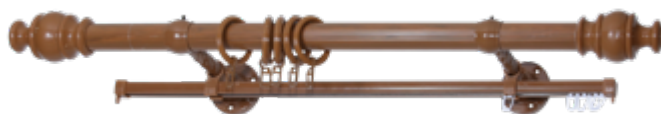

КРУГЛЫЕ КАРНИЗЫ

«НАСТОЯЩИЙ КАРНИЗ» 2-Х РЯДНЫЙ СТЕНОВОЙ Д28

КОМПЛЕКТ:

– труба из стали гофрированная, покрытая пластиком, u-шина из стали
– фурнитура: кронштейны металлические витые, наконечники (удлиняют карниз на 16см), кольца гофрированные из материала PP, крючки на кольцо, крючки на шину, заглушки на шину, держатель шины

УПАКОВКА:

сумка-чехол с ручками, PVC бокс под фурнитуру

ВАЖНО! НАКОНЕЧНИКИ УВЕЛИЧИВАЮТ ДЛИНУ КАРНИЗА!

белый / бук / светлый дуб / рустикал / черешня

L 120 / 140 / 160 / 180 / 200 / 240 / 280 / 300 / 360 400 см.

КРУГЛЫЙ КАРНИЗ 28ММ С ПЛАСТИКОВОЙ ФУРНИТУРОЙ

КОМПЛЕКТ:

– труба металлическая, покрытая пластиком
– фурнитура: наконечники и кольца пластиковые, крючки, кронштейны пластиковые
Могут быть укомплектованы u-шиной и фурнитурой к ней (держатели шины, заглушки шины, крючки)
– комплект крепежа

УПАКОВКА:

т/у рукав

белый / бук / дуб беленый / светлый дуб / венге / орех / черешня

L 120 / 140 / 160 / 180 / 200 / 240 / 280 / 300 / 360 / 400 см.

КРУГЛЫЙ КАРНИЗ 28ММ С ДЕРЕВЯННОЙ ФУРНИТУРОЙ

КОМПЛЕКТ:

– труба металлическая, покрытая пластиком
– фурнитура: наконечники и кольца деревянные, крючки, кронштейны деревянные
Могут быть укомплектованы u-шиной и фурнитурой к ней (держатели шины, заглушки шины, крючки)
– комплект крепежа

УПАКОВКА:

т/у рукав

бук / светлый дуб / черешня / орех

L 160 / 180 / 200 / 240 / 280 / 300 / 360 / 400 см.