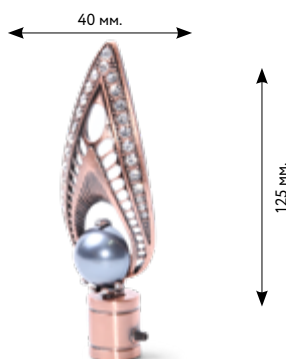

СПИРС

- старое золото
- медь
- золото глянцевое
- серебро глянцевое

16 мм.