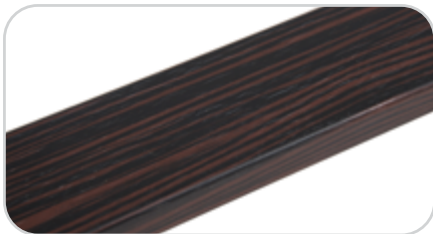

УПАКОВКА: прозрачный PVC бокс

 зебрано белый / зебрано желтый / зебрано шоколадный / венге

 160/180/200/240/280/300/320/360/400см

ЗЕБРАНО БЕЛЫЙ

ЗЕБРАНО ЖЕЛТЫЙ

ЗЕБРАНО ШОКОЛАДНЫЙ

ВЕНГЕ

ЗОЛОТО ГЛЯНЕЦ